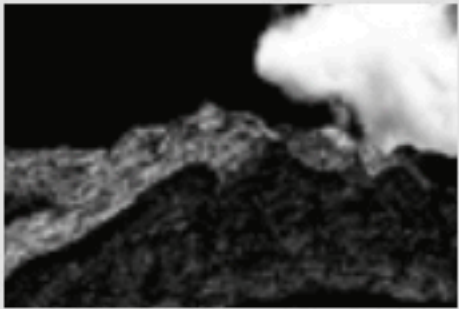

20080714_1687_2_master.tif

20080714_1687_master.tif

20081023_3110_master.jpg

20081025_5057_master.jpg

20081025_5058_master.jpg

Um 1000 marschierten wir los in Richtung Dat. Am Anfang ging es immer nachabwärts durch eine hübschere Landschaft. Der Ortersonnenfluß eine kleine Schlucht um danach in einem Canyon zu enden.